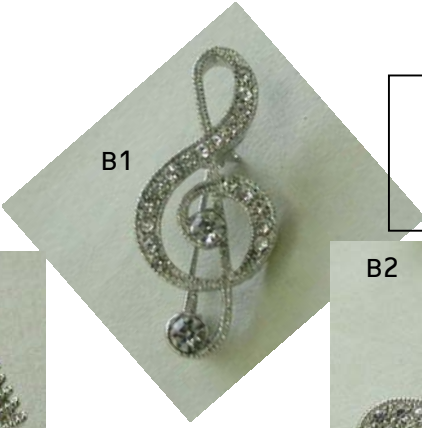

une épice.

necklace & brooch

ネックレス  
N11 N12 N13 N14  
all 2,400yen (税込2,520yen)

ブローチ  
B5 B6 B7 B8  
all 2,400yen (税込2,520yen)

※ ブローチもあります。

brooch

B1 B2 B3  
all 2,000yen (税込  
2,100yen)

↑ B4 1,800yen (税込1,890yen)

Pourquoi est-ce que vous n'avez pas  
d'épice dans votre vie?

普段の生活の中に ちょっとした あなたらしさを。

tuck pin PARTI

※R=ロジウムメッキ G=ゴールドメッキ		
ト音記号	音符1	音符2
TP1-R/TP1-G	TP2-R/TP2-G	TP3-R/TP3-G
各¥530		

※左から		
ト音記号	音符	トロンボーン ヴァイオリン サックス
TP4-G	TP5-R	TP6-R/TP6-G TP7-R/TP7-G TP8-R/TP8-G
各¥950		各¥580